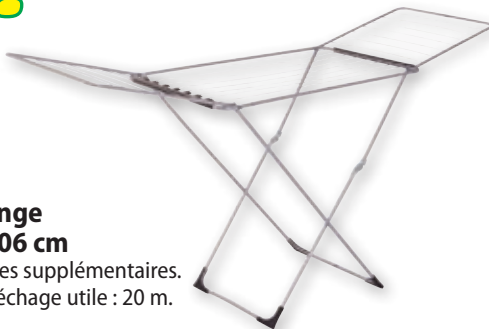

Séchoir à linge 97 × 54 × 206 cm

Avec deux grilles supplémentaires. Longueur de séchage utile : 20 m. 76111